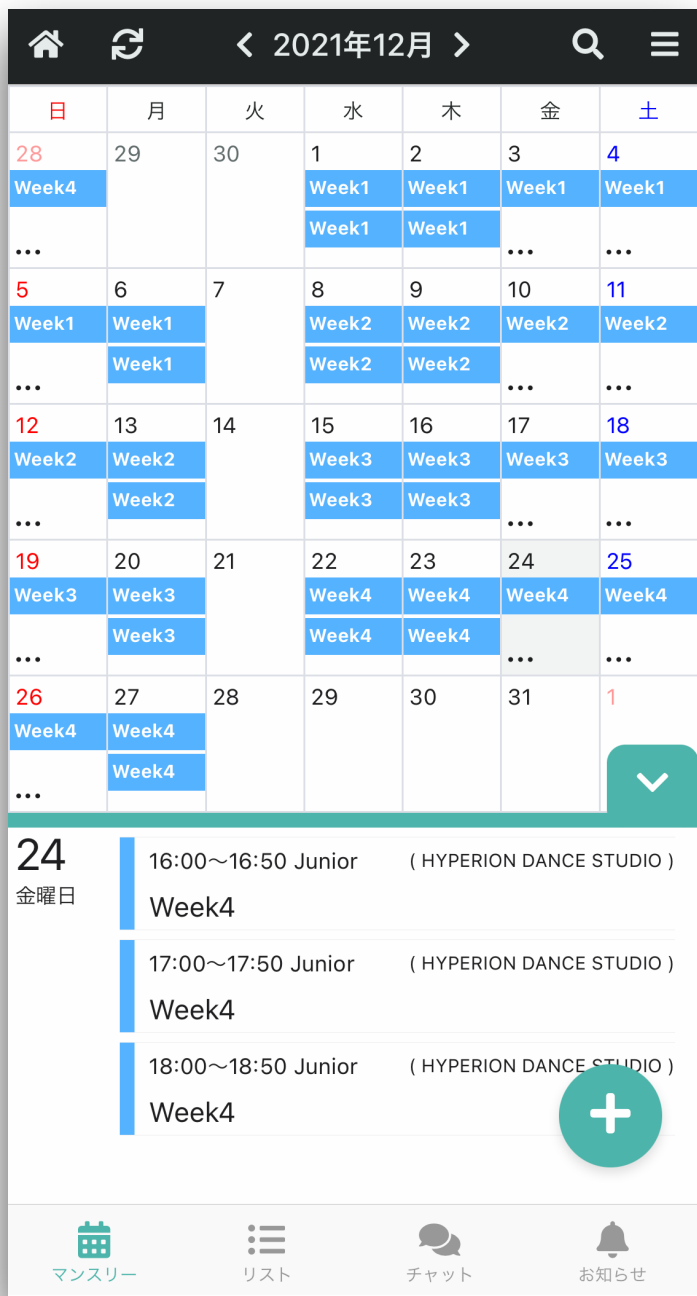

【レッスンスケジュールの確認】

『H-space』では受講者様の在籍コース（Lil Kids ～OTONA）のスケジュールが確認出来ます。

①ホーム画面の「カレンダー」項目を選択します。

②当月の在籍コースのレッスンスケジュールが入力されています。確認したい日付を選択するとその日のレッスンが画面下部に全て表示されます。

※例画面はJuniorクラスです。
 レッスン数が多い場合はスクロールで確認出来ます。

いつ何週目のレッスンが行われるのか、5週目のお休みなどこちらで確認出来ますので振替の際などにご活用ください。